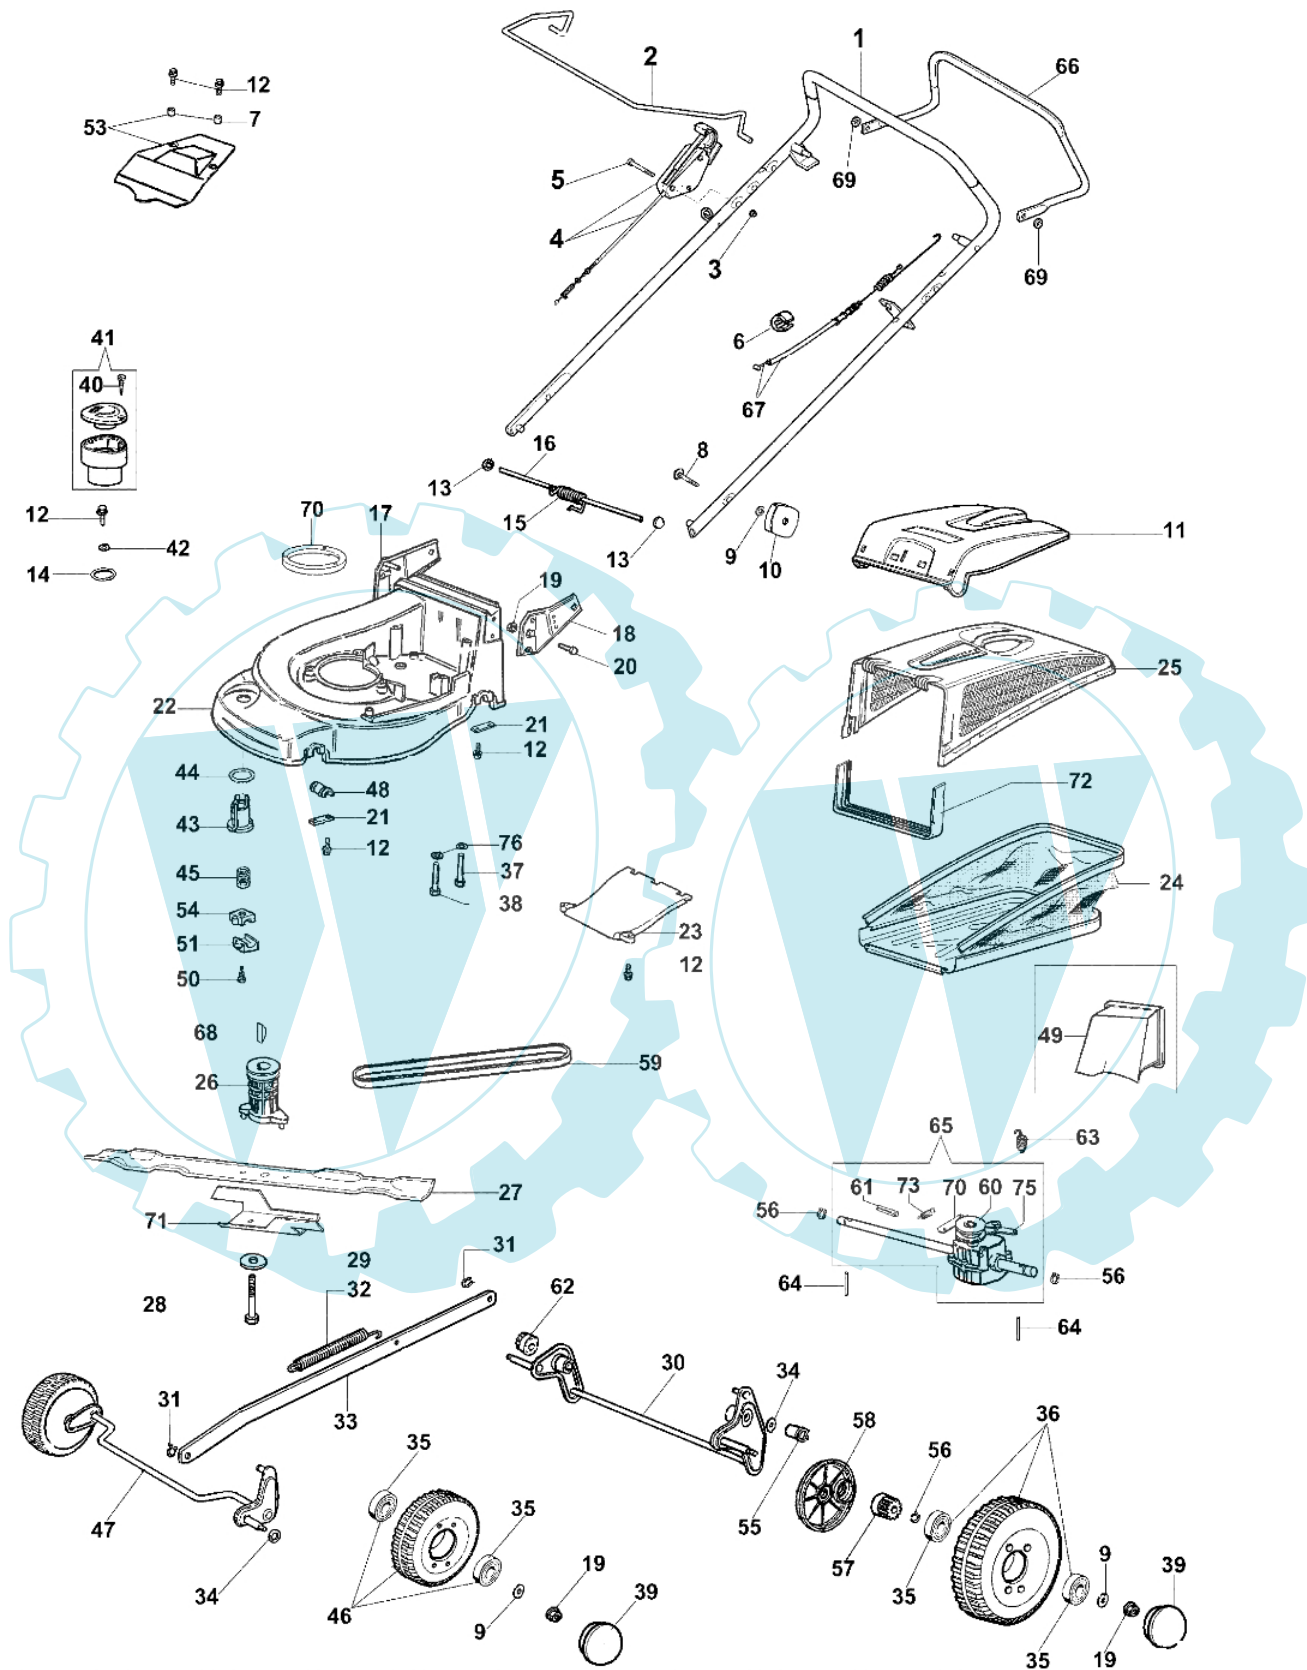

MAX 48 TBXM Plus-Cut - Ersatzteilzeichnung (bis mai 07)

Bild Nr.	Anz.	Teilenummer	Beschreibung	Technische Nachricht
1	1	66060222A	Handgriff	
2	1	66060176	Hebel	
3	2	034000013	Mutter	
4	1	66060177	Schaltung	
5	2	3801018	Schraube	
6	2	66060231	Schelle	
7	2	66060110	Distanzstück	
8	2	3910015R	Schraube	
9	4	3916008R	Scheibe	
10	2	8200039	Knopf	
11	1	66060254	Deckel	
12	15	3960031	Schraube	
13	2	3045027	Sicherung	
14	1	66060118	Ring	
15	1	66060060	Feder	
16	1	66060055	Stift	
17	1	66060026	Halter	
18	1	66060025	Halter	
19	4	3914010	Mutter	
20	4	3806065	Schraube	
21	4	66060008	Streifen	
22	1	66090001A	Gehäuse	
23	1	66060042A	Deckel	
24	1	66060261	Ersatzsack	
25	1	66060255	Rahmen	
26	1	66060131	Deckel	BT5-036-03/07
27	1	66090050AR	Messer Mulching 48	
28	1	3906162	Schraube	
29	1	66060384R	Scheibe	BT5-036-03/07
30	1	66060024B	Achse	
31	2	3033129R	Clip	
32	1	66060043	Feder	
33	1	66090005	Stange	
34	2	3027001	Ring	
35	8	3035023	Lager	
36	2	66060274	Rad	
37	2	3806077	Schraube	
38	4	3806065	Schraube	
39	4	66060276	Raddeckel	
40	1	3960013R	Schraube	BT5-033-10/06
41	1	66060355A	Handgriff kpl.	BT5-033-10/06
42	1	3918017	Scheibe	
43	1	66060037A	Muttergewinde	BT5-033-10/06
44	1	66060038	Scheibe	
45	1	66060039AR	Schraube	
46	2	66060275	Rad	
47	1	66060020B	Vorn achse	
48	1	66060007	Buchse	
49	1	66090056	Stopfen	
50	2	3960040R	Schraube	
51	1	66060034	Deckel	
52	3	3918013	Scheibe	
53	1	66090004	Schultz	
54	1	66060035	Deckel	
55	2	66060030	Buchse	
56	4	3024012	Ring	
57	1	66060031	Ritzel	
58	1	66060293	Raddeckel	
59	1	3047010R	Riemen 10X825	BT5-037-04/07
60	1	66030042	Scheibe	BT5-037-04/07
61	1	3022020	Stift	BT5-037-04/07
62	1	66060032	Ritzel	
63	1	66060044	Feder	BT5-037-04/07
64	2	66060010	Walzen	
65	1	66060033	Antriebsgehäuse	BT5-037-04/07
66	1	66060105	Hebel	
67	1	66060363R	Kabel	BT5-034-11/06, BT5-037-04/07
68	1	8202126R	Keil	
69	2	3045033R	Sicherungsring	
70	1	66070100	Hebel	BT5-037-04/07
71	1	66060170B	Lufterrad	
72	1	66060256	Schalter	
73	1	66070099R	Feder	BT5-037-04/07
75	1	66030054	Streifen	BT5-037-04/07